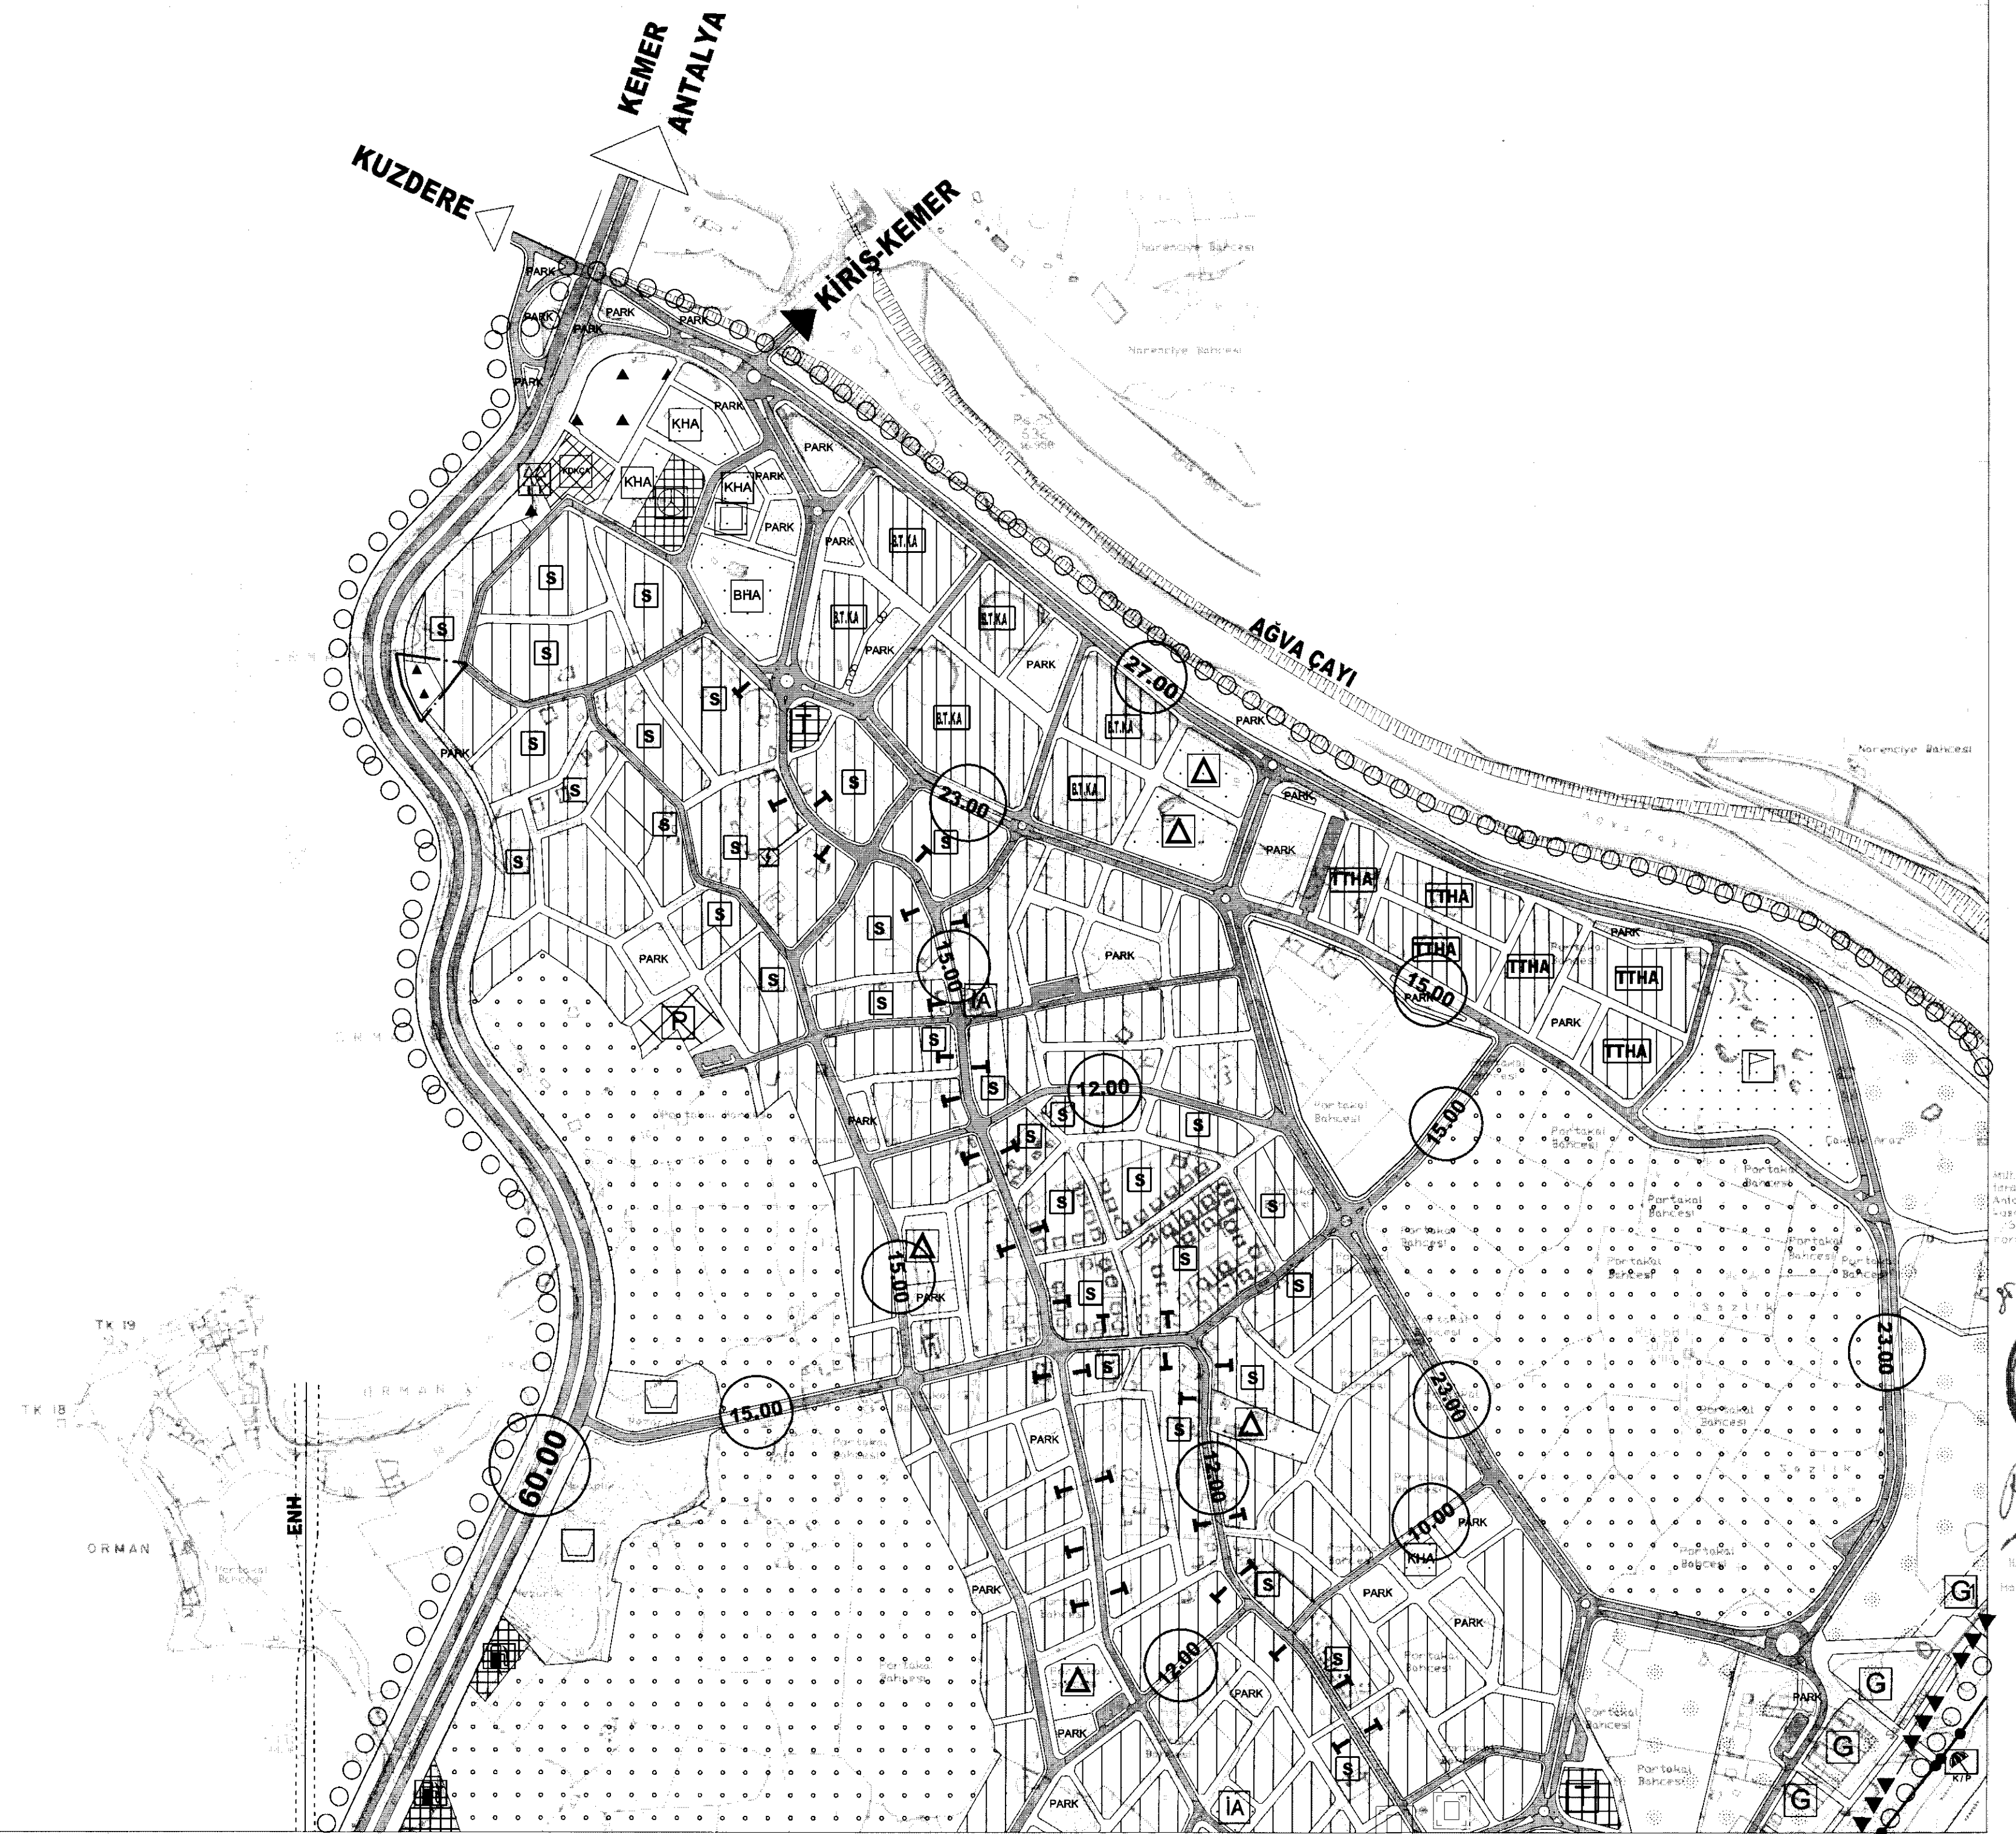

**GÜNEY ANTALYA TURİZM ALANI  
KEMER (ANTALYA)  
ÇAMYUVA NAZIM İMAR PLANI  
114 ADA 6 PARSEL NAZIM İMAR PLANI DEĞİŞİKLİĞİ  
ÖLÇEK: 1/5000**

GÖSTERİM:

DEĞİŞİKLİK ONAMA SINIRI

ORMAN ALANI

ORTA YOĞUNLUKLU KONUT ALANI

PLAN NOTU:

ÇAMYUVA NAZIM İMAR PLANI PLAN HÜKÜMLERİ GEÇERLİDİR.

1 : 5000